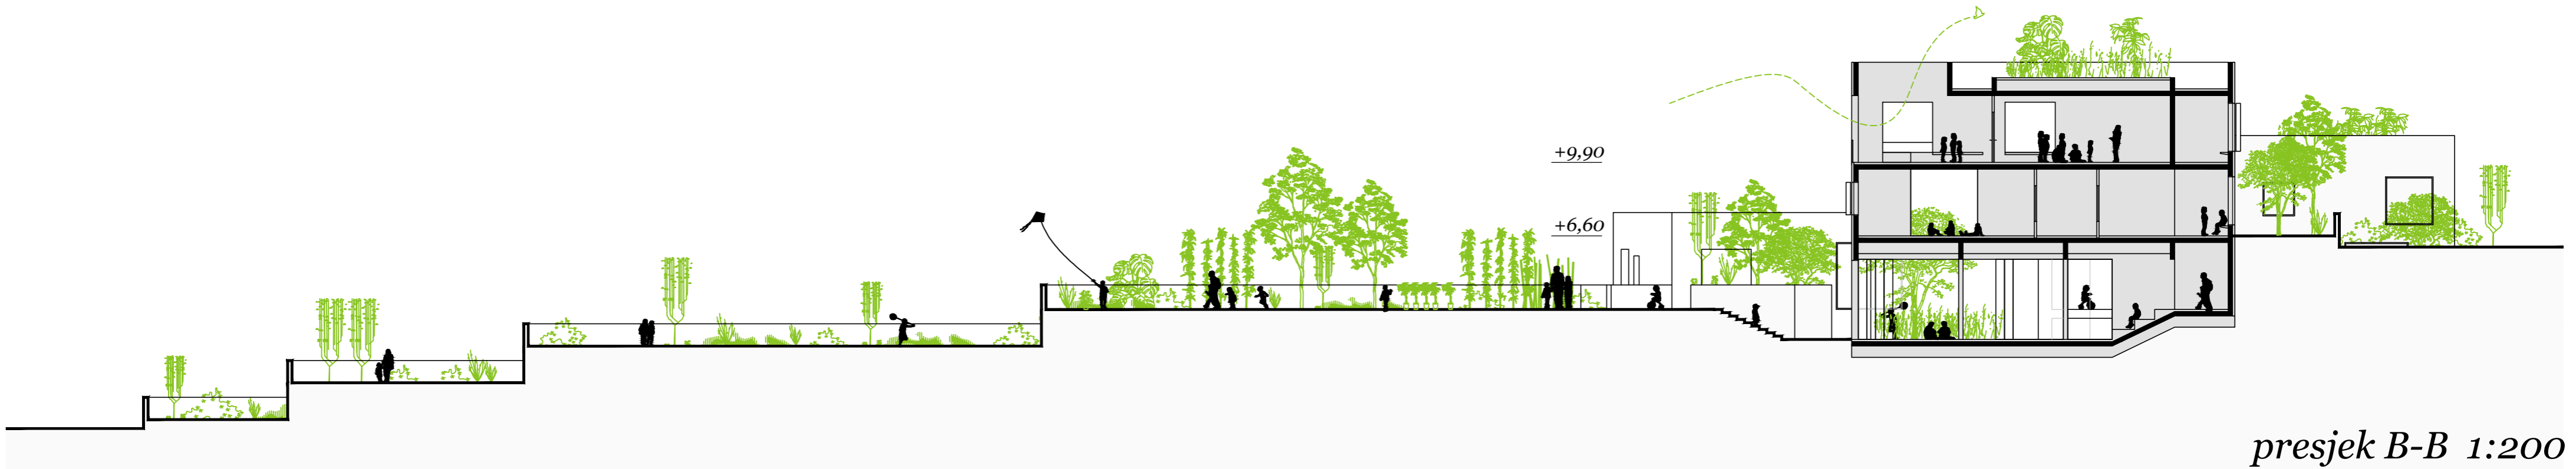

Dječja tvrđava

sjeveroistočno pročelje 1:200

sjeveroistočno pročelje 1:200

jugozapadno pročelje 1:200

jugoistočno pročelje 1:200

presjek A-A 1:200

presjek B-B 1:200

karakteristični detalj pročelja 1:25

interijer: pvn

silikatna žbuka
polimercementna žbuka
armirana staklenom mrežicom
termoizolacija
blok opeka
fina žbuka

roló serčen
al bravarija
harmó brise soleil