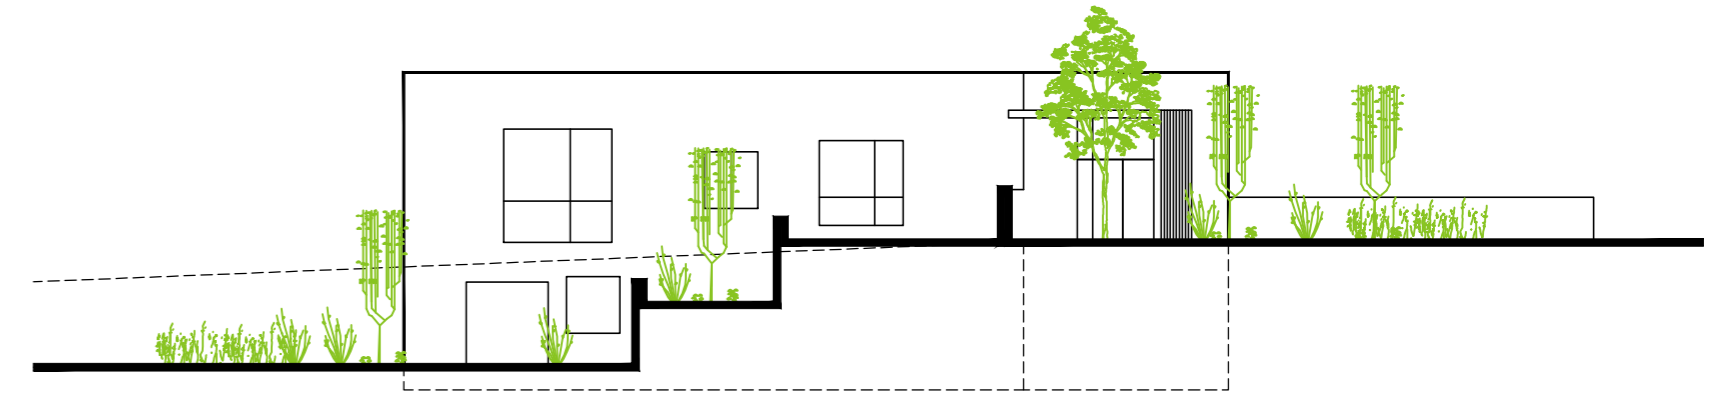

Dječja tvrđava

sjeveroistočno pročelje 1:200

sjeveroistočno pročelje 1:200

jugozapadno pročelje 1:200

jugoistočno pročelje 1:200

presjek A-A 1:200

presjek B-B 1:200

karakteristični detalj pročelja 1:25

interijer: pvn

silikatna žbuka
polimercementna žbuka
armirana staklenom mrežicom
termoizolacija
blok opeka
fina žbuka

roló serčen
al bravarija
harmó brise soleil