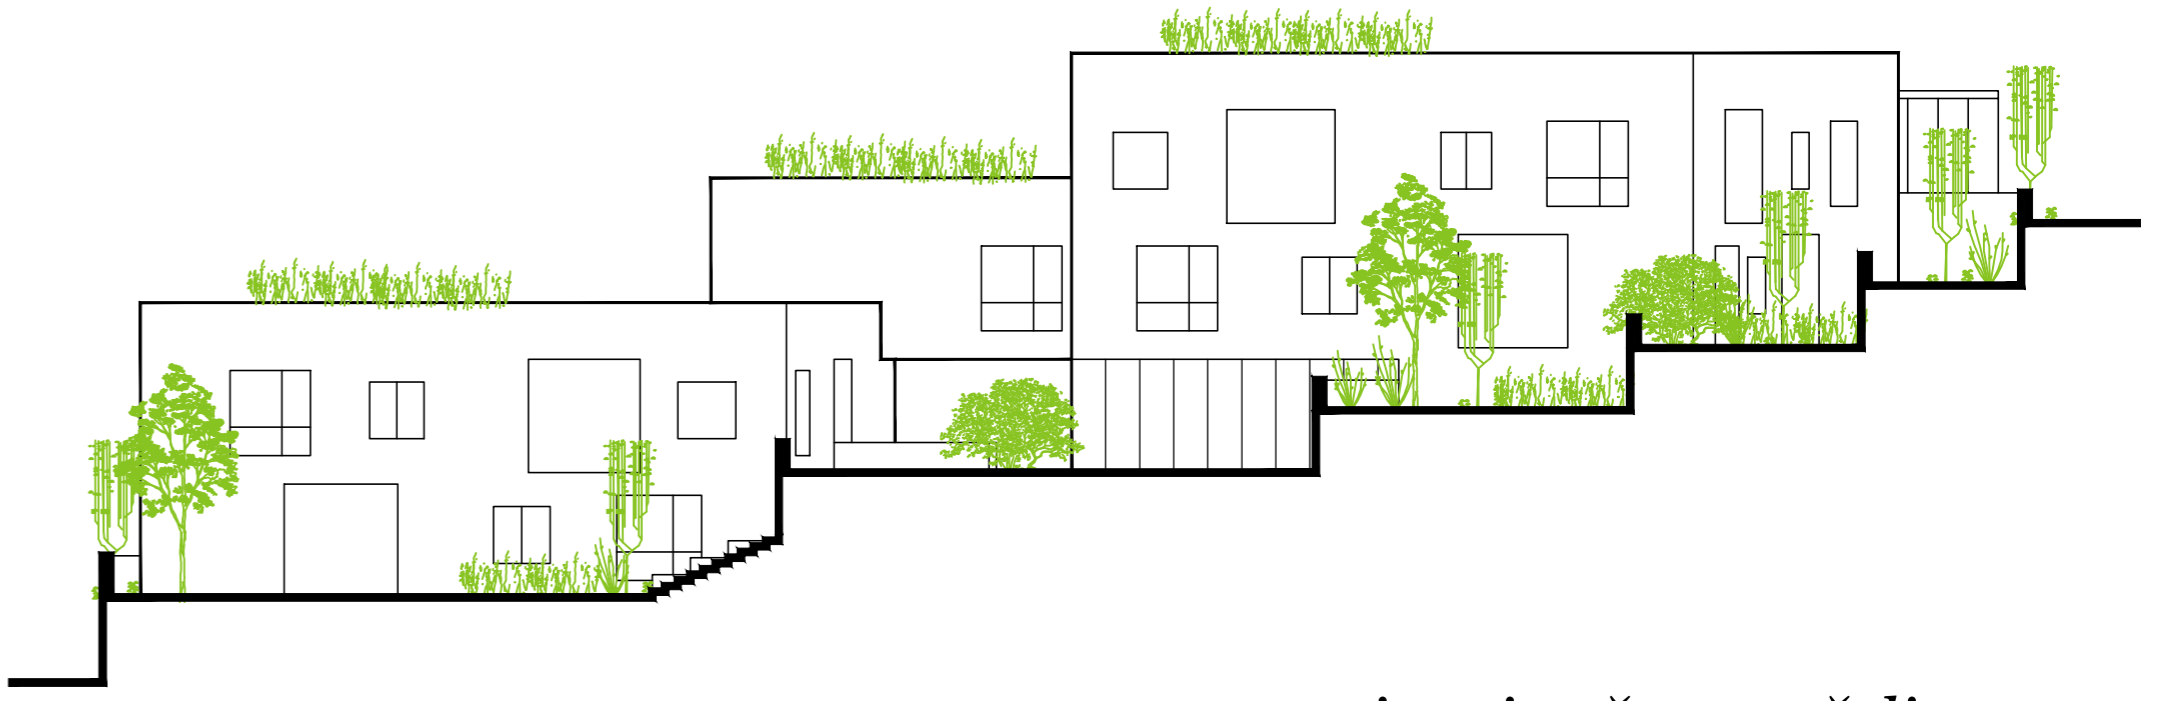

Dječja tvrđava

sjeveroistočno pročelje 1:200

sjeveroistočno pročelje 1:200

jugozapadno pročelje 1:200

jugoistočno pročelje 1:200

presjek A-A 1:200

presjek B-B 1:200

karakteristični detalj pročelja 1:25

interijer: pvn

silikatna žbuka
polimercementna žbuka
armirana staklenom mrežicom
termoizolacija
blok opeka
fina žbuka

roló serčen
al bravarija
harmó brise soleil