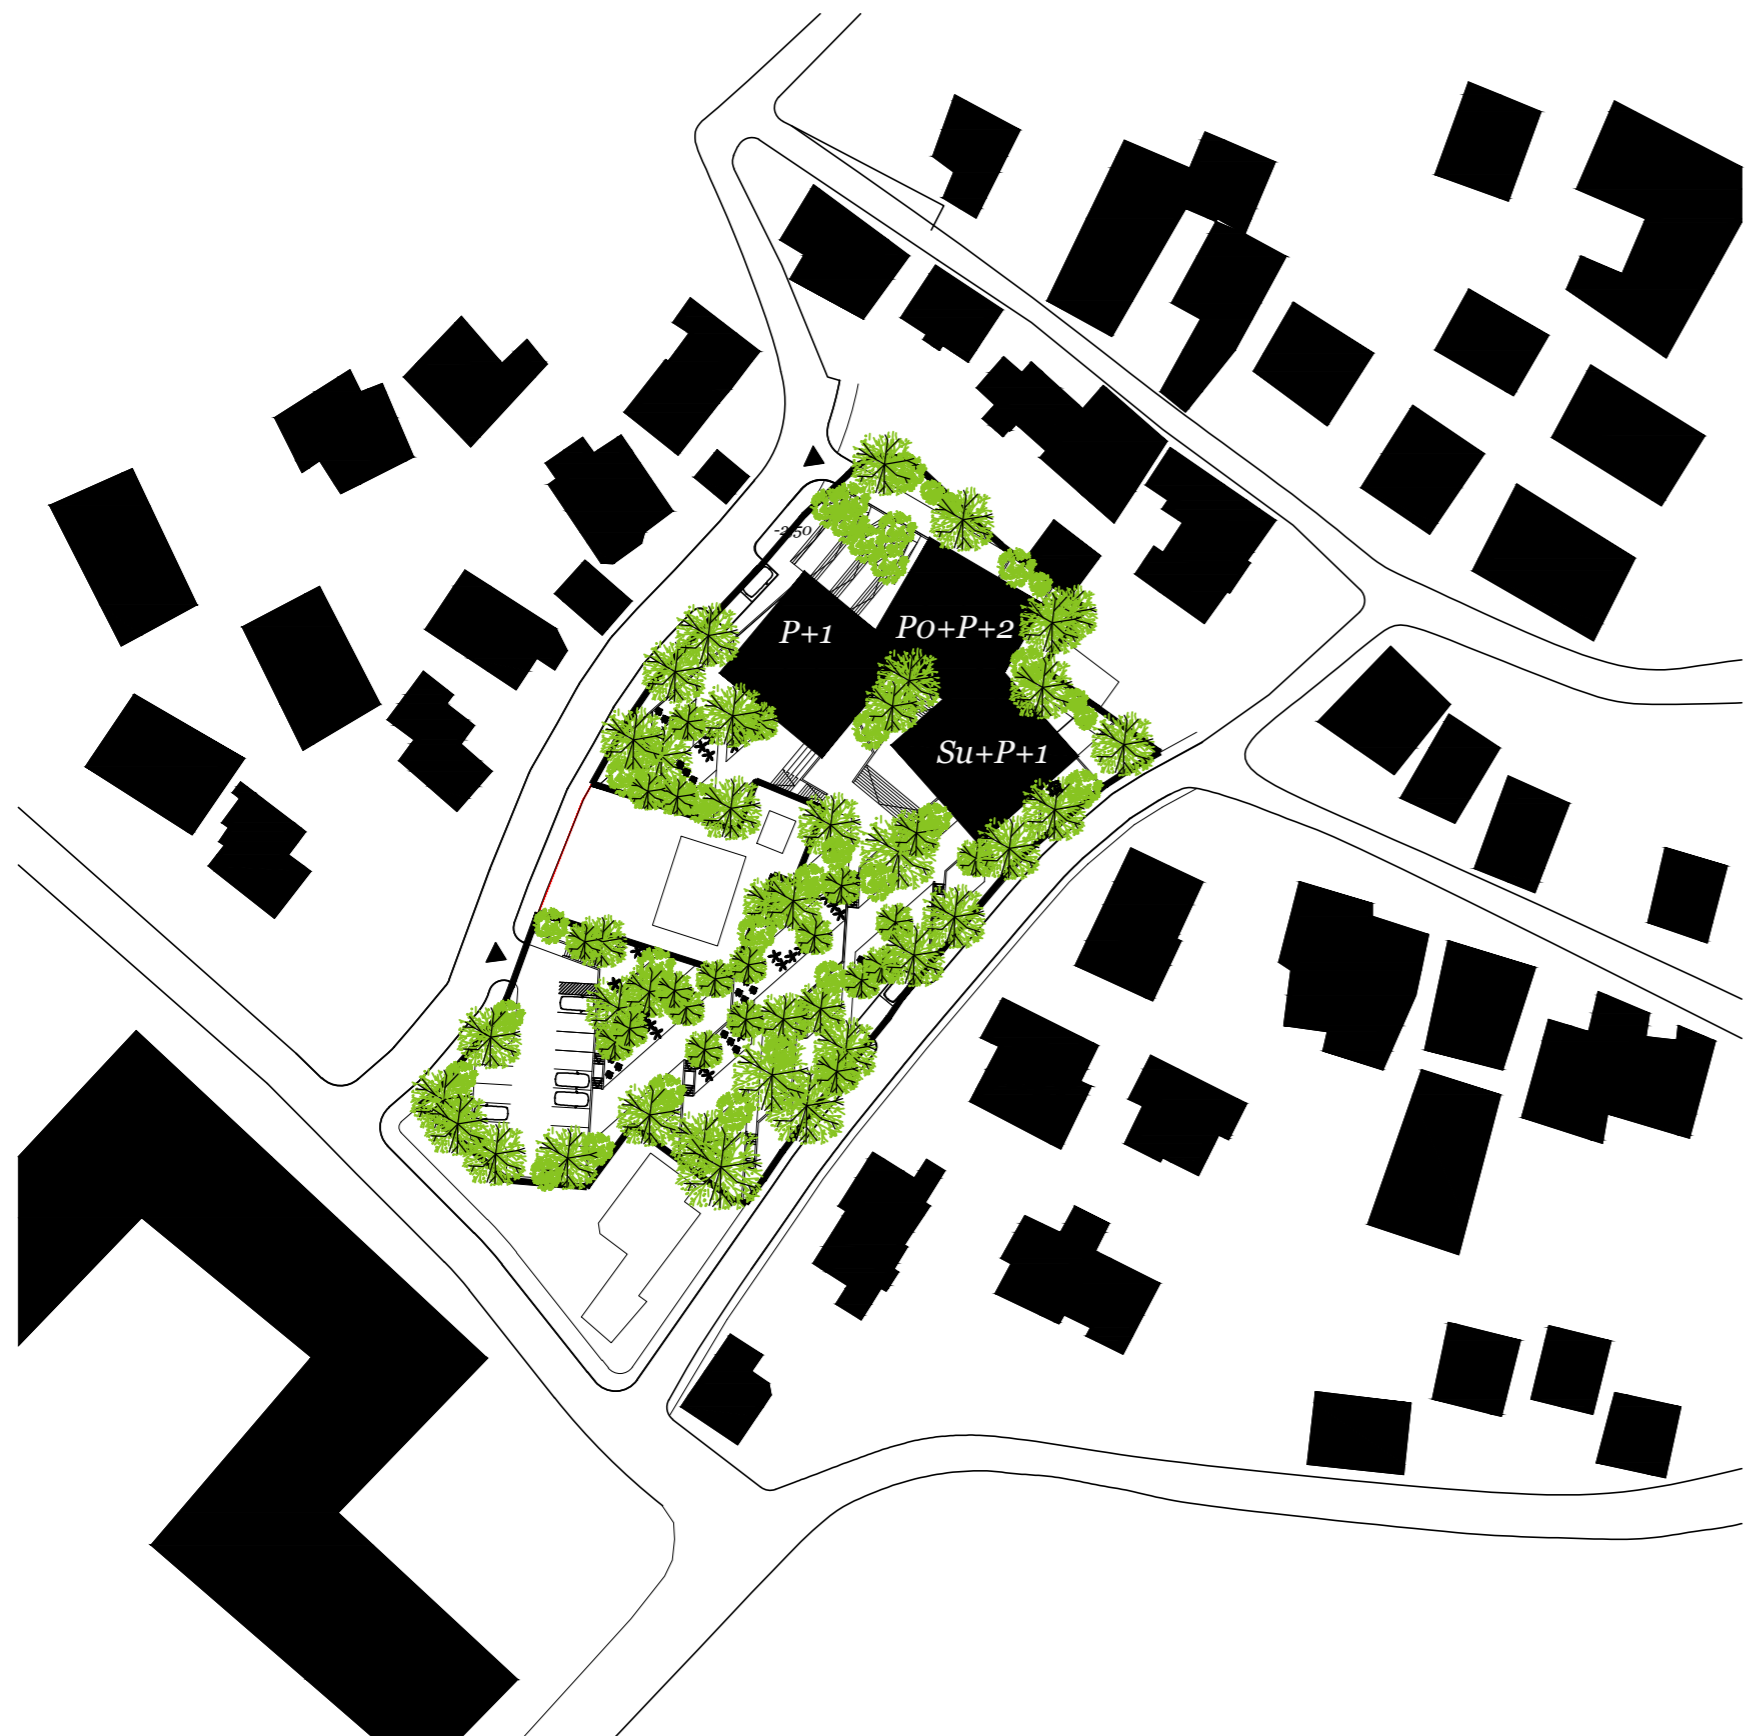

# Dječja tvrđava

programsko-funkcionalna shema

šira situacija 1:1000

uža situacija 1:500